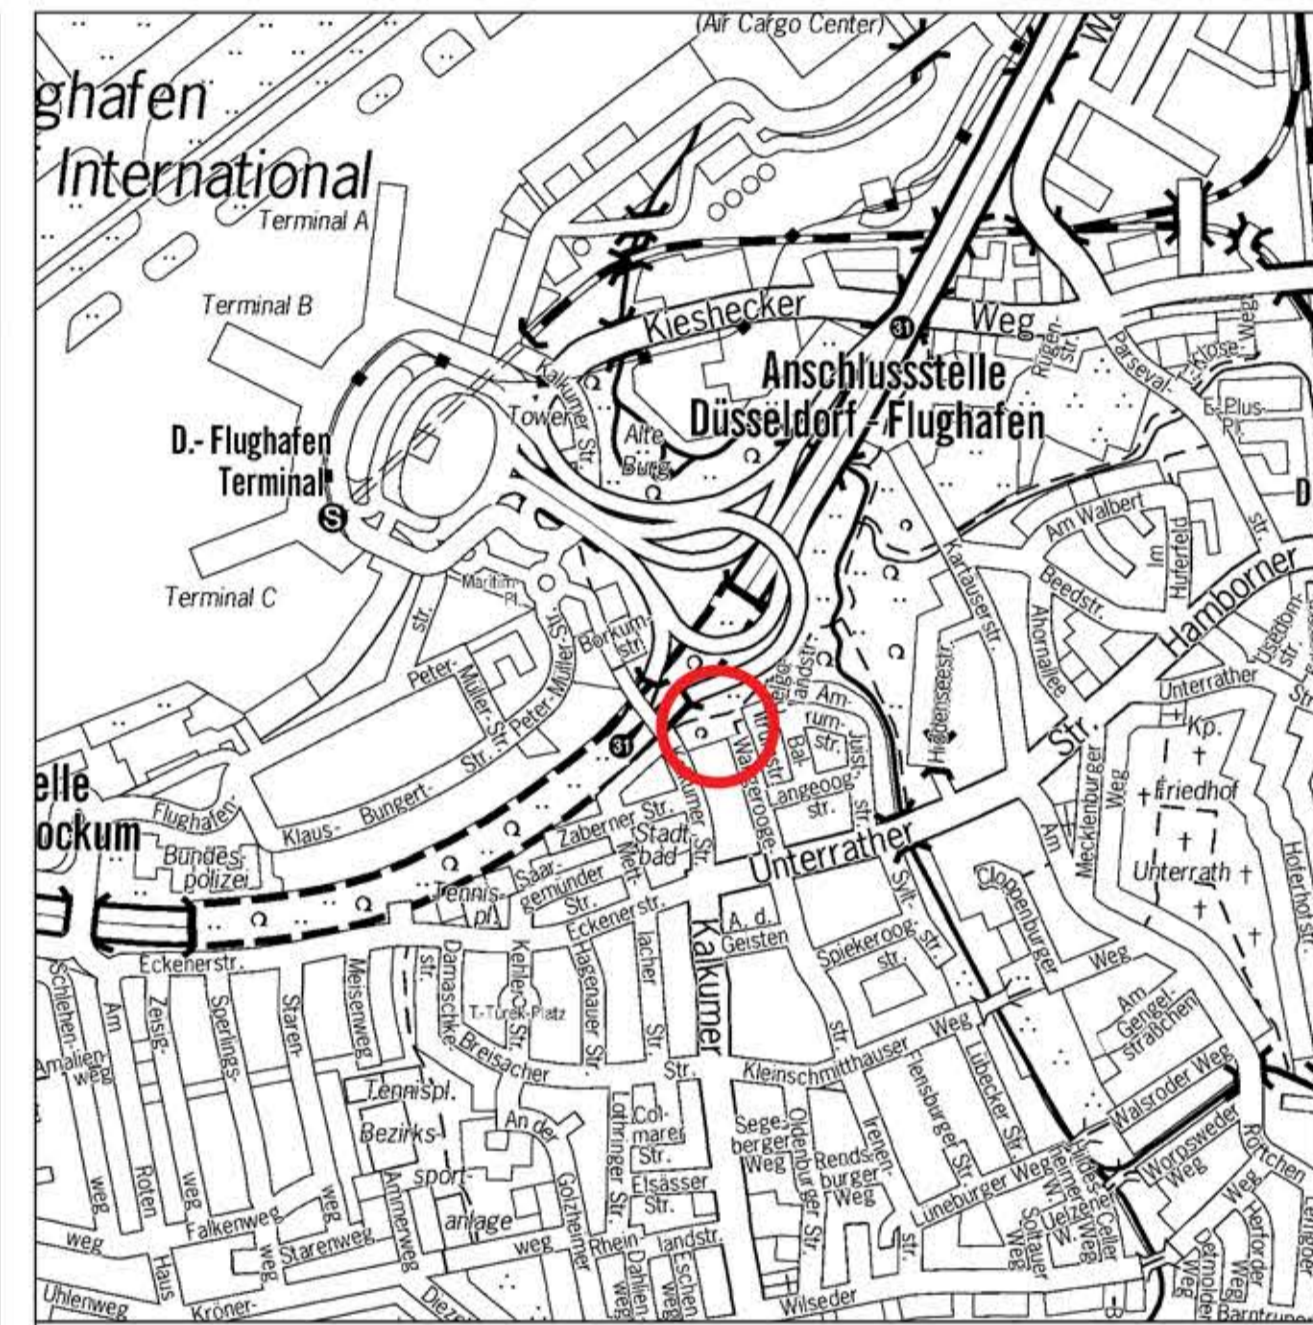

KSP Kalkumer Straße "Helgoland"

Konzept

Kleinkinderspiel "Hummerbuden"

Piratenbaumhaus

2 x Doppelschaukeln

Strandkörbe

Strandbewohner

Planänderungsliste		
Index	Bemerkung	Datum

Landeshauptstadt Düsseldorf
 Gartenamt

Kinderspielplatz Kalkumer Straße

Planinhalt	Lageplan	M 1 : 100 im Original
Leistungsphase	Entwurf	Format: A 1
Planbezeichnung	220118_kk_Kalkumer Straße_Entwurf	

	NAME	DATUM	UNTERSCHRIFT
BEARBEITET			
SACHGEBIET 23			
ABTEILUNG 2			
ABTEILUNG 3			
AMT			

DÜSSELDORF, DEN DIE AMTSLEITERIN