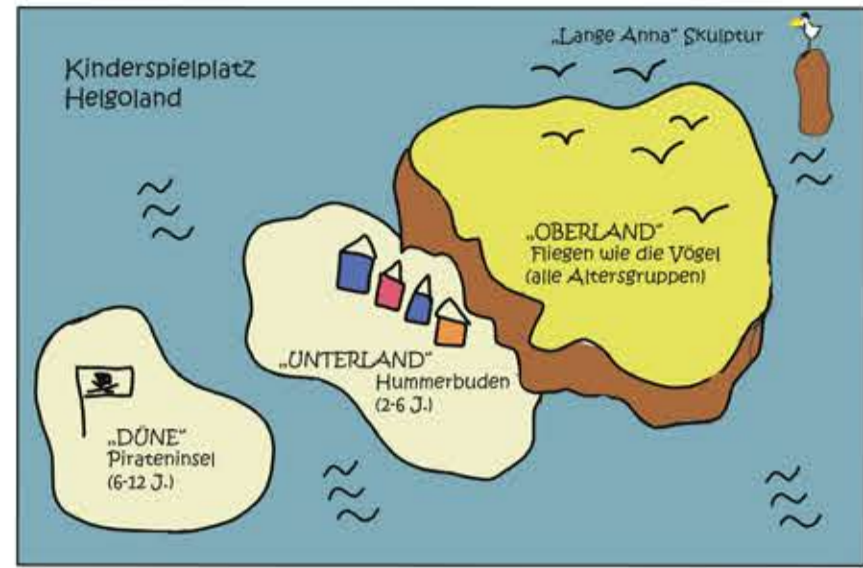

KSP Kalkumer Straße "Helgoland"

Konzept

Kleinkinderspiel "Hummerbuden"

Piratenbaumhaus

2 x Doppelschaukeln

Strandkörbe

Strandbewohner

Planänderungsliste		
Index	Bemerkung	Datum

Landeshauptstadt Düsseldorf
 Gartenamt

Kinderspielplatz Kalkumer Straße

Planinhalt	Lageplan	M 1 : 100 im Original
Leistungsphase	Entwurf	Format: A 1
Planbezeichnung	220118_kk_Kalkumer Straße_Entwurf	

	NAME	DATUM	UNTERSCHRIFT
BEARBEITET			
SACHGEBIET 23			
ABTEILUNG 2			
ABTEILUNG 3			
AMT			

DÜSSELDORF, DEN DIE AMTSLEITERIN