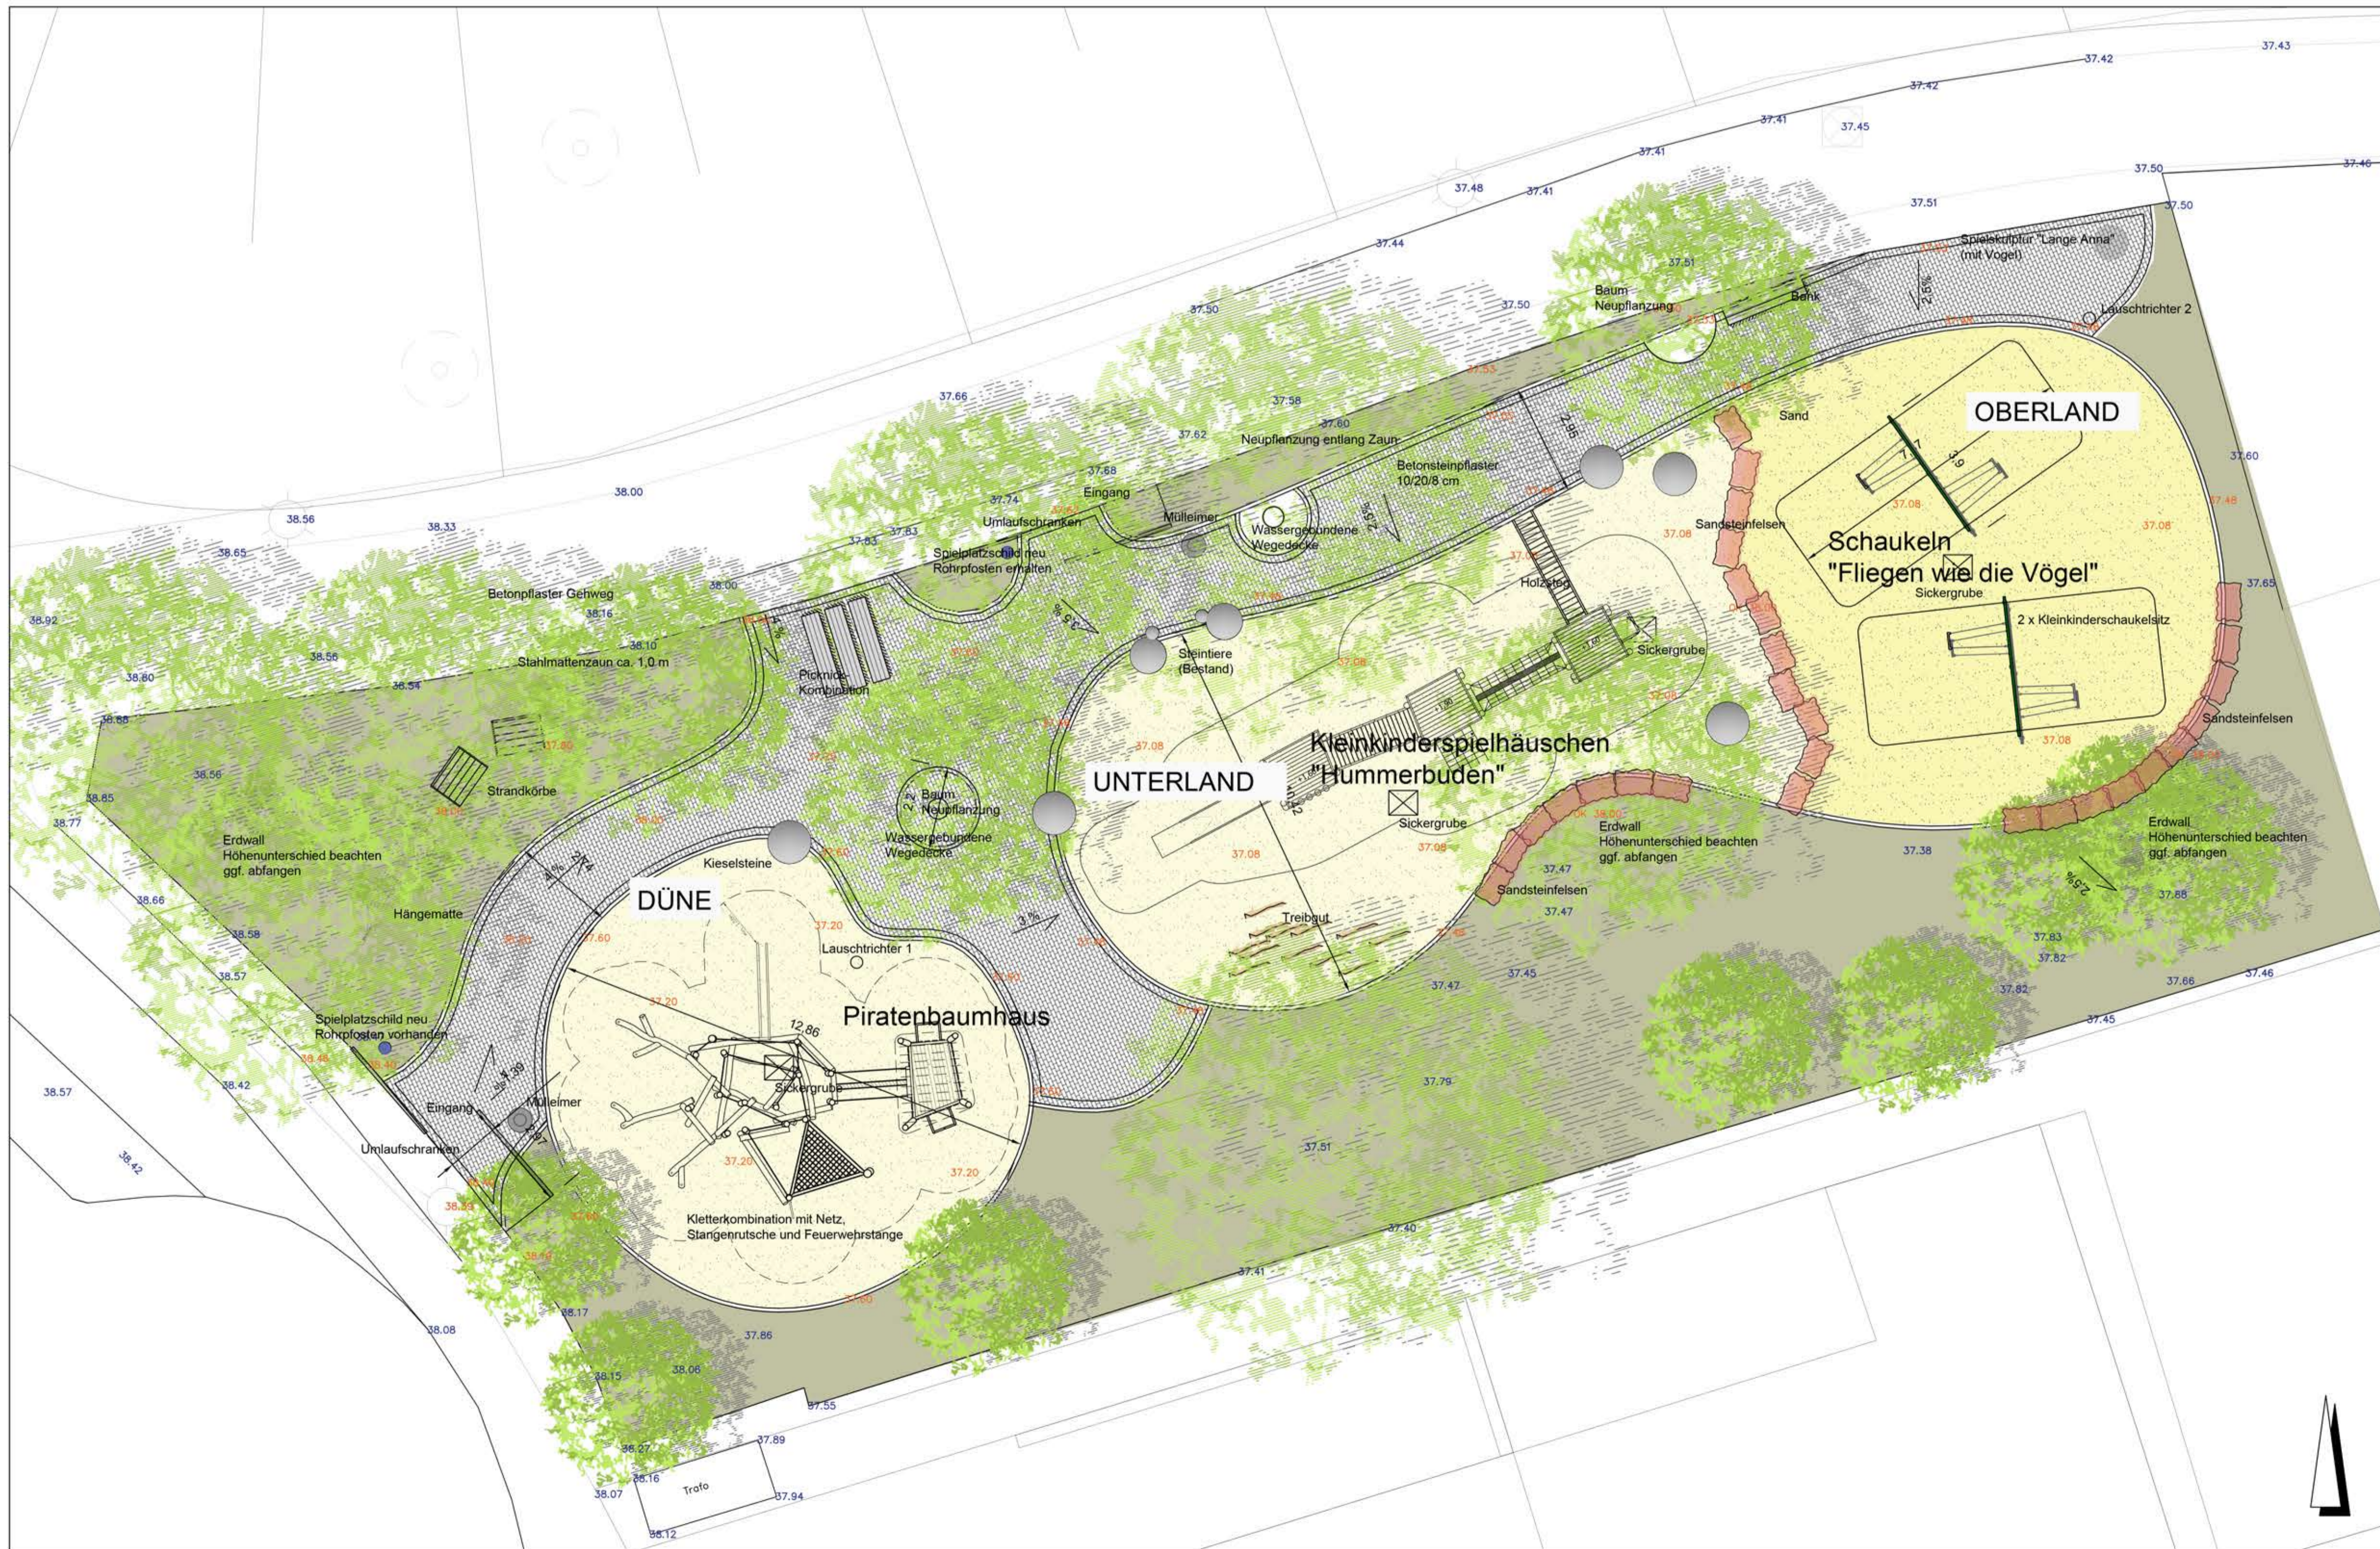

KSP Kalkumer Straße "Helgoland"

Konzept

Kleinkinderspiel "Hummerbuden"

Piratenbaumhaus

2 x Doppelschaukeln

Strandkörbe

Strandbewohner

Planänderungsliste		
Index	Bemerkung	Datum

Landeshauptstadt Düsseldorf
 Gartenamt

Kinderspielplatz Kalkumer Straße

Planinhalt	Lageplan	M 1 : 100 im Original
Leistungsphase	Entwurf	Format: A 1
Planbezeichnung	220118_kk_Kalkumer Straße_Entwurf	

	NAME	DATUM	UNTERSCHRIFT
BEARBEITET			
SACHGEBIET 23			
ABTEILUNG 2			
ABTEILUNG 3			
AMT			

DÜSSELDORF, DEN DIE AMTSLEITERIN