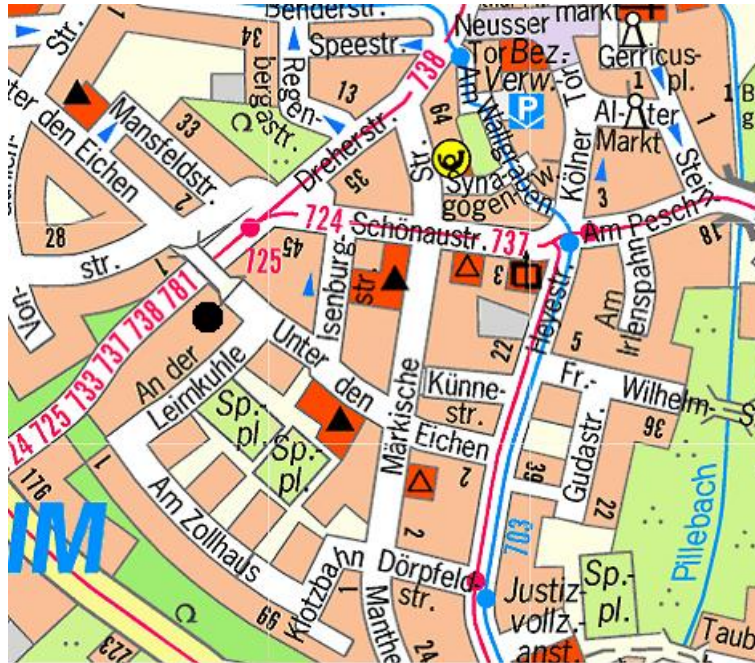

**Lageplan vom Falkenheim Gerresheim:
Unter den Eichen 62a
(am Ende der Sackgasse)
40625 Düsseldorf**

● Falkenheim Gerresheim

Mit öffentlichen Verkehrsmitteln ist das Falkenheim Gerresheim mit den Linien 724, 725, 733, 737, 738, 781 bis zur Haltestelle Dreherstrasse und mit der Linie 703 bis zur Haltestelle Gerresheim Rathaus, zu erreichen.